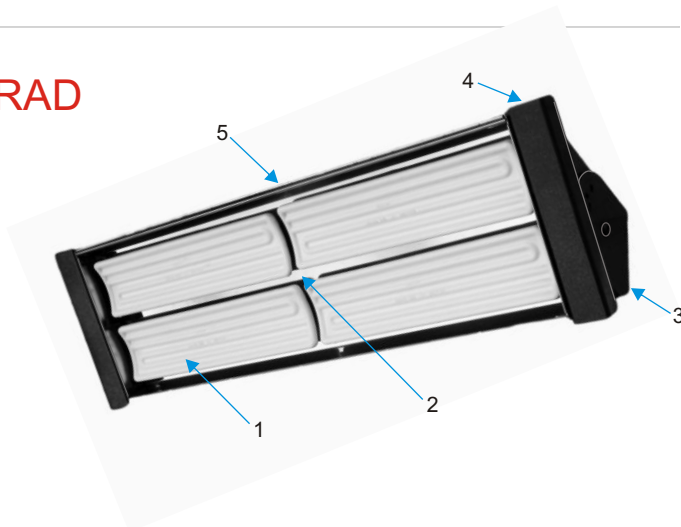

RADIATORE CERAMICO TERMO-RAD

- 1 - RADIATORE CERAMICO FTE 650 CERAMICX
- 2 - SCHERMO DI ACCIAIO INOX
- 3 - MENSOLA PER MONTARE
- 4 - RIPALO LATERALE
- 5 - TRANCO

CARATTERISTICA :

La tensione nominale di alimentazione : 230V AC