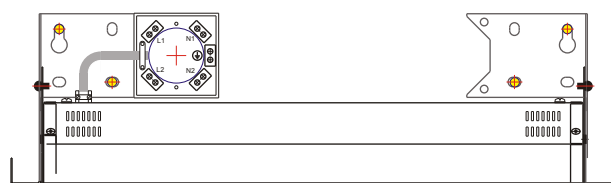

L'illuminazione dell'elemento riscaldante : Poco visiva

L'altezza minima della fissazione : 1,8 m

Il colore di copertura del radiatore : A richiesta

La sicurezza di utilizzo : Certificato CE

La solidita : Minimo 15 anni