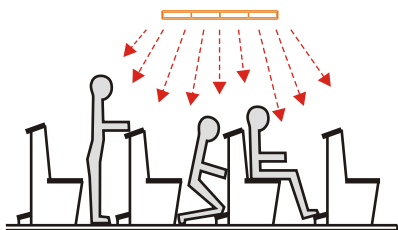

RADIATORE CERAMICO TERMO-RAD

- 1 - RADIATORE CERAMICO FTE 650 CERAMICX
- 2 - SCHERMO DI ACCIAIO INOX
- 3 - MENSOLA PER MONTARE
- 4 - RIPALO LATERALE
- 5 - TRANCO

CARATTERISTICA :

La tensione nominale di alimentazione : 230V AC